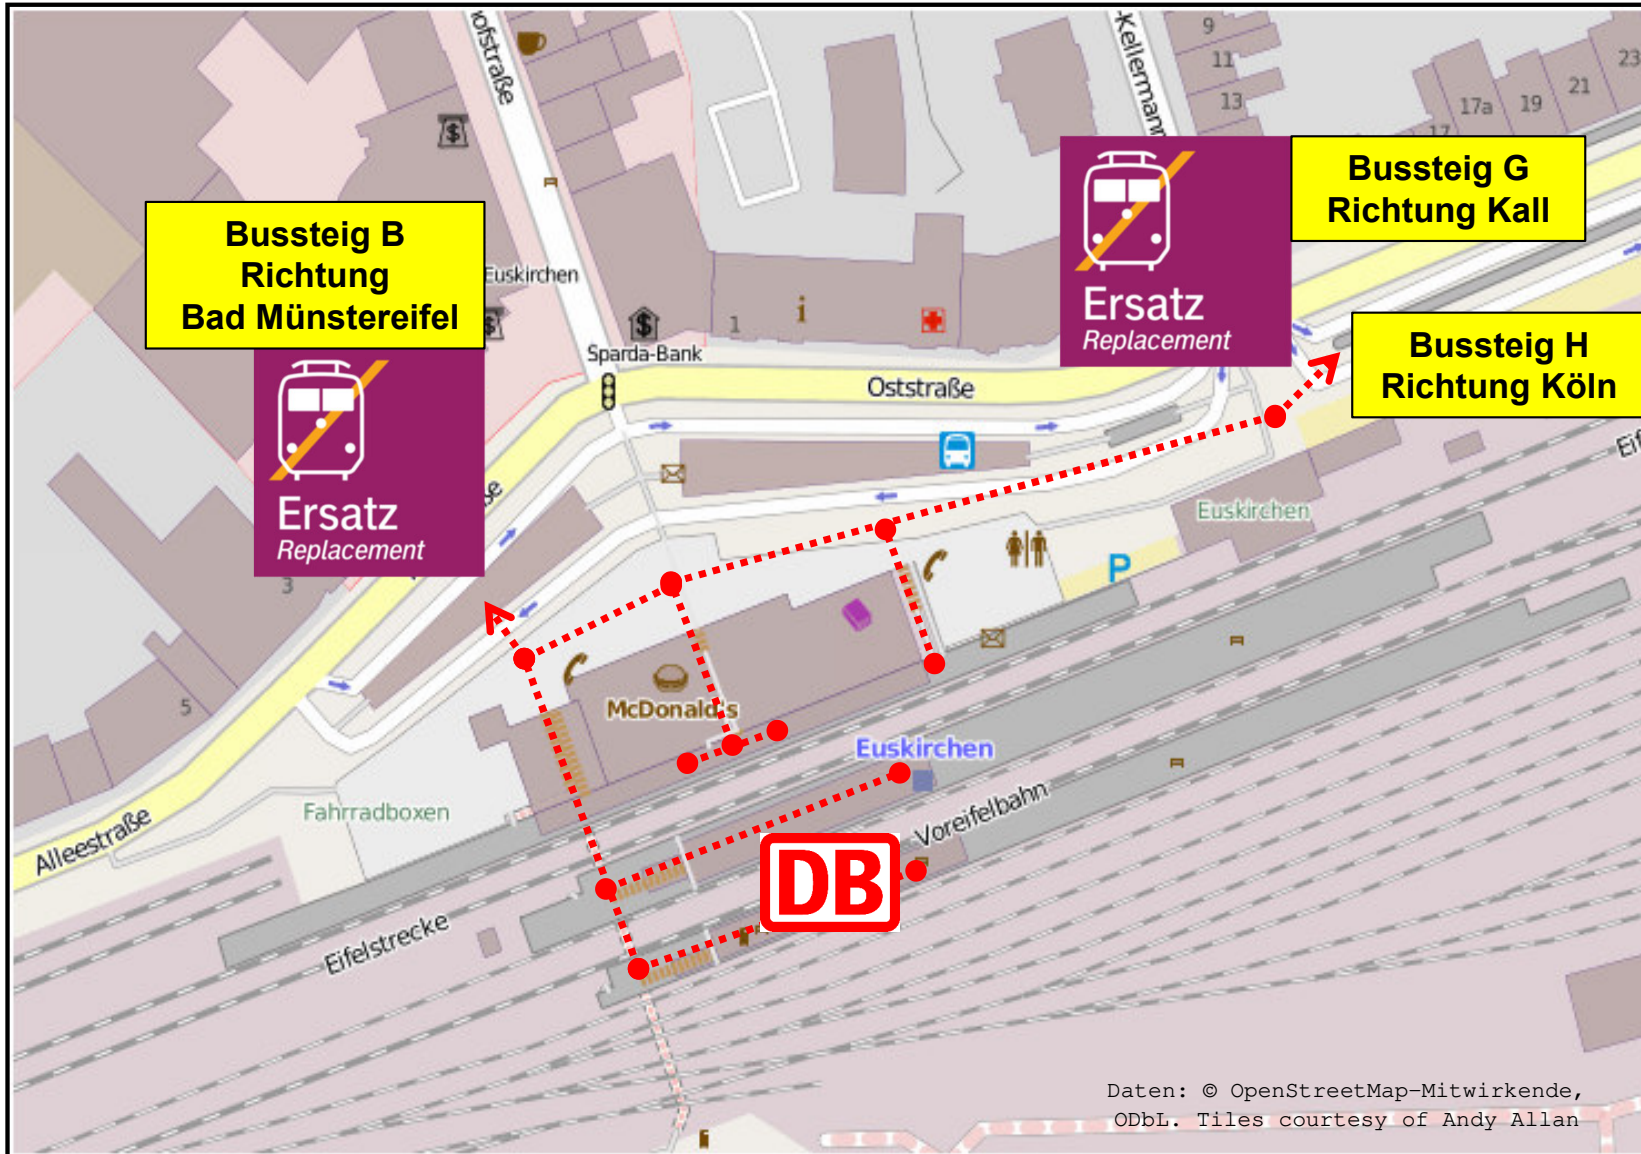

Schienerersatzverkehr

Euskirchen – Haltestelle Bahnhof „Bussteig B / G / H“

Legende:

 Fußweg zum Halteplatz für den Schienenersatzverkehr

Ihre Informationsmöglichkeiten:

Internet:
bauinfos.deutschebahn.com